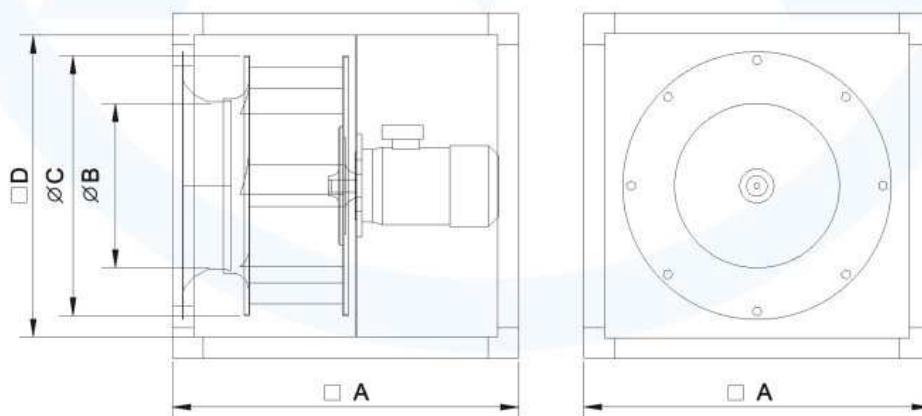

Control system

Autotransformer	1-f	*	*	*	*	*

* item under preparation

Dimensions

K-Box Type	A	B	C	D
400/670	670	248	404	550
450/670		277	455	
500/670		310	504	
560/800	800	348	570	680
630/800		400	635	

K-BOX Features