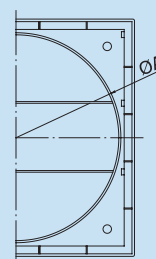

**GRILLE WITH SHUTTERS STANDARD
РЕШЕТКА С ЖАЛЮЗИ**

Available colours:

Цвет:

white
белый

B
brown
коричневый

Model/Модель:	ØA	ØB	C	D	E
KRŽ Ø100/125	100	124	140	25	43
KRŽ Ø150	149	-	176	33	52