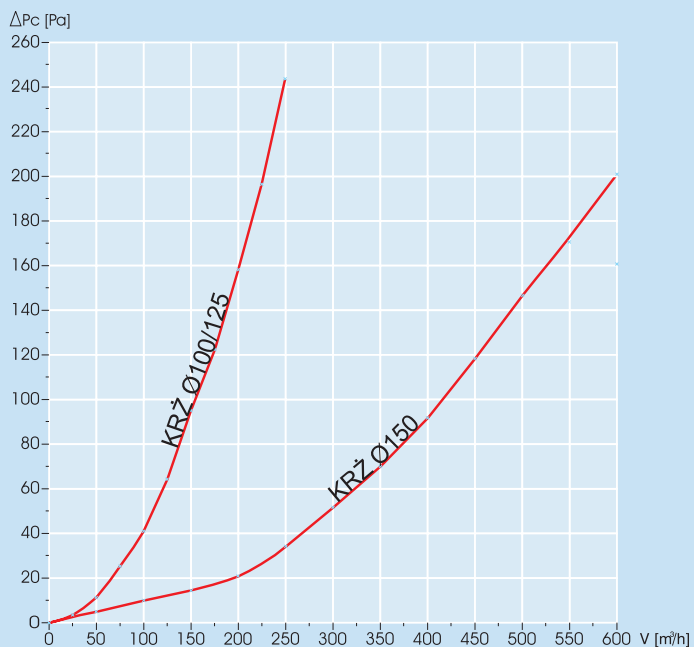

VENTILATON GRILLES РЕШЕТКИ ВЕНТИЛЯЦИОННЫЕ

Model/Модель: **KRŽ Ø100/125**

Model: Модель:	Item number Арт. номер
KRŽ Ø100/125	007-0181
KRŽ Ø100/125 /B	007-0650
KRŽ Ø150	007-0183
KRŽ Ø150 /B	007-0325

Model/Модель: **KRŽ Ø150**

**GRILLE WITH SHUTTERS STANDARD
РЕШЕТКА С ЖАЛЮЗИ**

Available colours:

Цвет:

white
белый

B
brown
коричневый

Model/Модель:	ØA	ØB	C	D	E
KRŽ Ø100/125	100	124	140	25	43
KRŽ Ø150	149	-	176	33	52