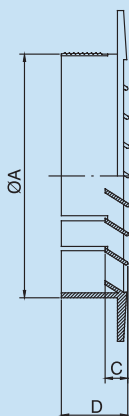

**ZM**  
golden mat  
золотой  
матовый

**SP**  
silver glitter  
серебряный  
блеск

**SM**  
silver mat  
серебряный  
матовый

**B**  
brown  
коричневый

Model/Модель:	ØA	B	C	D
KRO Ø100	98	135	10	26
KRO Ø125	124	160	12	30
KRO Ø150	149	184	15	38

Model: Модель:	Item number Арт. номер
KRO Ø100	007-0184
KRO Ø100 /B	007-0312
KRO Ø100 /SP	007-0187
KRO Ø100 /SM	007-0573
KRO Ø100 /ZP	007-0190
KRO Ø100 /ZM	007-0576
KRO Ø125	007-0185
KRO Ø125 /B	007-0320
KRO Ø125 /SP	007-0188
KRO Ø125 /SM	007-0574
KRO Ø125 /ZP	007-0191
KRO Ø125 /ZM	007-0577
KRO Ø150	007-0186
KRO Ø150 /B	007-0310
KRO Ø150 /SP	007-0189
KRO Ø150 /SM	007-0575
KRO Ø150 /ZP	007-0192
KRO Ø150 /ZM	007-0578