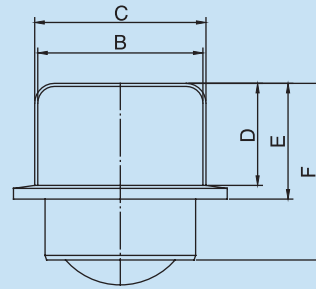

VENTILATON GRILLES РЕШЕТКИ ВЕНТИЛЯЦИОННЫЕ

Model/Модель: **KRD Ø100**

GRILLE WITH A COVER STANDARD
РЕШЕТКА С КРЫШКОЙ

Model: Модель:	Item number Арт. номер
KRD Ø100	007-0201
KRD Ø100 /B	007-0317

Available colours:
Цвет:

white
белый

B
brown
коричневый

Model/Модель:	ØA	B	C	D	E	F	G
KRD Ø100	99	108	112	67	76	116	140