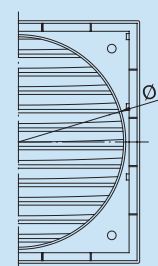

SM
silver mat
серебряный
матовый

B
brown
коричневый

Model/Модель:	ØA	ØB	C	D	E
KR Ø100/125	100	124	140	25	43
KR Ø150	149	-	176	33	52