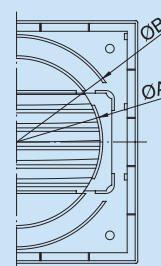

SM
silver mat
серебряный
матовый

B
brown
коричневый

Model/Модель:	ØA	ØB	C	D	E
KR Ø100/125	100	124	140	25	43
KR Ø150	149	-	176	33	52