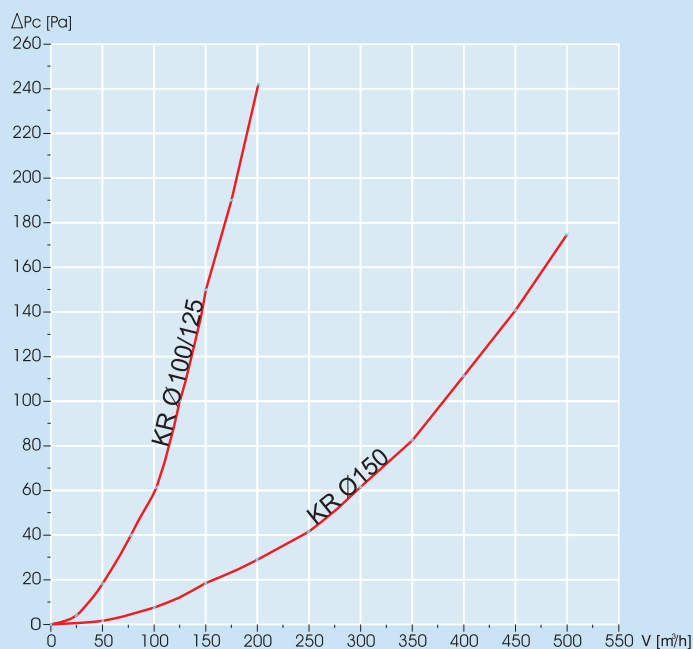

Model: Модель:	Item number Арт. номер
KR Ø100/125	007-0153
KR Ø100/125 /B	007-0318
KR Ø100/Ø125 /SP	007-0154
KR Ø100/Ø125 /SM	007-0569
KR Ø100/Ø125 /ZP	007-0155
KR Ø100/Ø125 /ZM	007-0571
KR Ø150	007-0156
KR Ø150 /B	007-0319
KR Ø150 /SP	007-0157
KR Ø150 /SM	007-0570
KR Ø150 /ZP	007-0158
KR Ø150 /ZM	007-0572

Model/Модель: **KR Ø150**

**VENTILATION GRILLE STANDARD
РЕШЕТКА ВЕНТИЛЯЦИОННАЯ**

Available colours:

Цвет:

white
белый

ZP
golden glitter
золотой
блеск

ZM
golden mat
золотой
матовый

SP
silver glitter
серебряный
блеск

SM
silver mat
серебряный
матовый

B
brown
коричневый