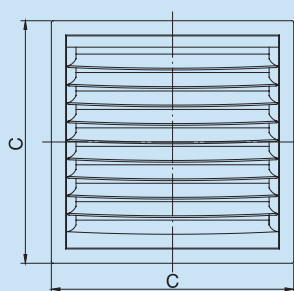

SM
silver mat
серебряный
матовый

B
brown
коричневый

Model/Модель:	ØA	ØB	C	D	E
KR Ø100/125	100	124	140	25	43
KR Ø150	149	-	176	33	52