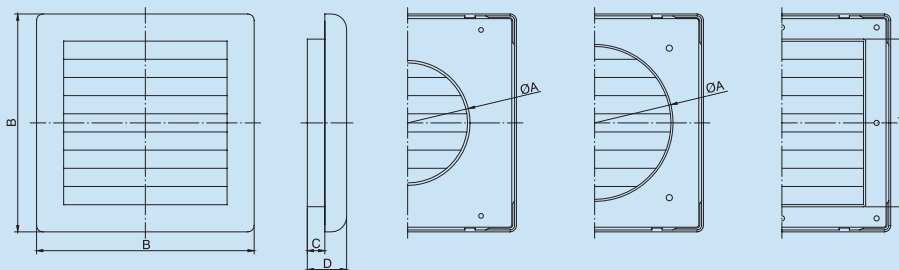

Model/Модель: **KMŽ Ø100**

Available colours:
Цвет:

white
белый

Model: Модель:	Item number Арт. номер
KMŽ Ø100	007-0179
KMŽ Ø125	007-0180
KMŽ □135	007-0409

Model/Модель: **KMŽ Ø125**

Model/Модель:	Ø/□A	B	C	D
KMŽ Ø100	99	174	23	41
KMŽ Ø125	124	174	23	41
KMŽ □135	134	174	15	33

Model/Модель: **KMŽ □135**

GRILLE WITH SHUTTERS LUX
РЕШЕТКА С ЖАЛЮЗИ