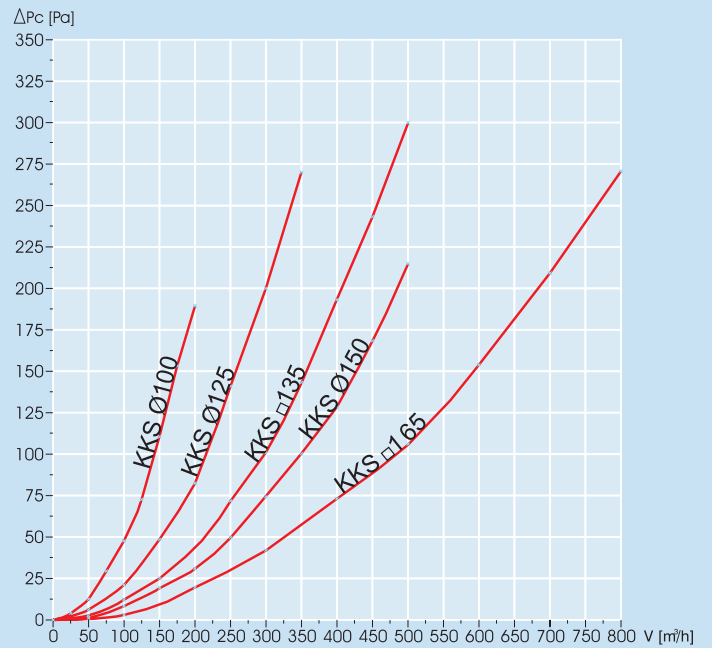

# VENTILATON GRILLES РЕШЕТКИ ВЕНТИЛЯЦИОННЫЕ

Model/Модель: **KKS Ø100, KKS Ø125, KKS □135, KKS Ø150, KKS □165**

Model: Модель:	Item number Арт. номер
KKS Ø100	007-0429
KKS Ø125	007-0430
KKS □135	007-0431
KKS Ø150	007-0432
KKS □165	007-0433

**CEILING GRILLE  
РЕШЕТКА ПОТОЛОЧНАЯ**

Available colours:  
Цвет:

white  
белый

Model/Модель:	Ø/□A	B	C	D
KKS Ø100	100	174	23	35
KKS Ø125	125	174	23	35
KKS □135	134	174	15	27
KKS Ø150	148	203	25	37
KKS □165	164	203	18	30