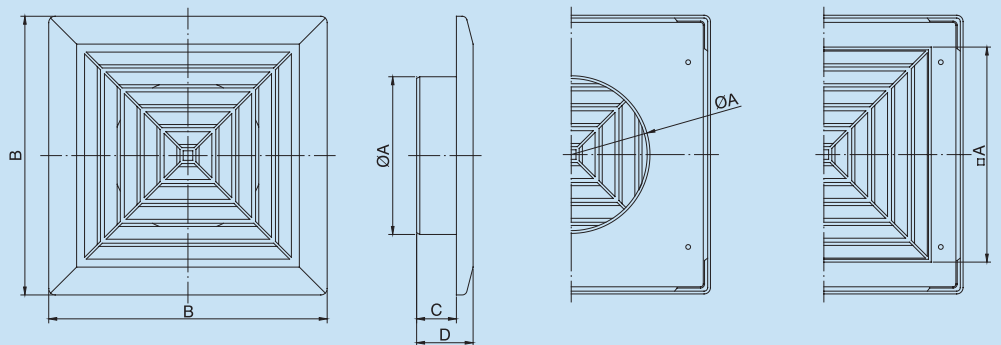

# VENTILATON GRILLES РЕШЕТКИ ВЕНТИЛЯЦИОННЫЕ

Model/Модель: **KKS Ø100, KKS Ø125, KKS □135, KKS Ø150, KKS □165**

Model: Модель:	Item number Арт. номер
KKS Ø100	007-0429
KKS Ø125	007-0430
KKS □135	007-0431
KKS Ø150	007-0432
KKS □165	007-0433

**CEILING GRILLE  
РЕШЕТКА ПОТОЛОЧНАЯ**

Available colours:  
Цвет:

white  
белый

Model/Модель:	Ø/□A	B	C	D
KKS Ø100	100	174	23	35
KKS Ø125	125	174	23	35
KKS □135	134	174	15	27
KKS Ø150	148	203	25	37
KKS □165	164	203	18	30